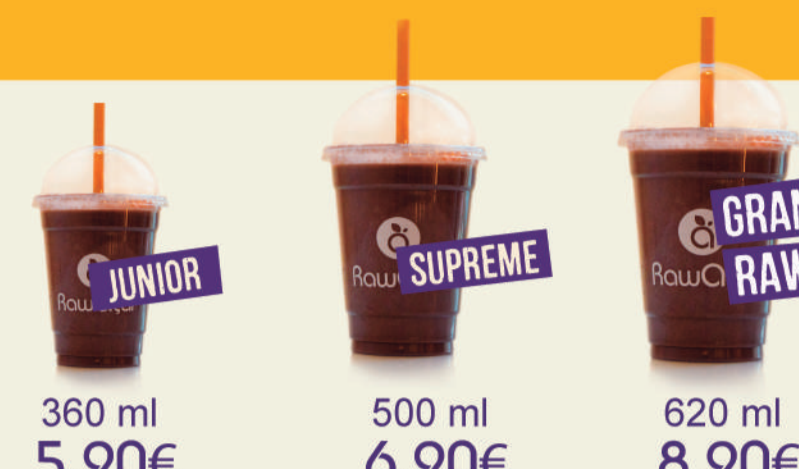

BATIDOS

ENERGY:

Leche de almendras, puding de chia, crema de cacahuete, plátano y agave ecológico

TROPICAL:

Leche de almendras, fresa, coco y agave ecológico

SWEET:

Leche de almendras, galleta oreo, crema de galleta lotus, plátano y agave ecológico